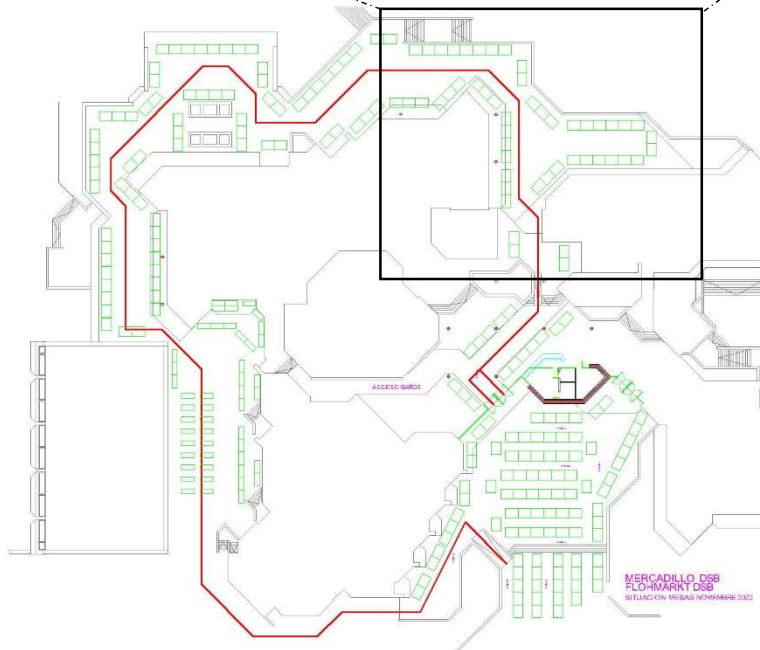

Av. de Jacint Esteve Fontanet, 108-110, 08950 Esplugues de Llobregat, Barcelona

Av. de Jacint Esteva Fontanet, 108-110, 08950 Esplugues de Llobregat, Barcelona

Av. de Jacint Esteva Fontanet, 108-110, 08950 Esplugues de Llobregat, Barcelona