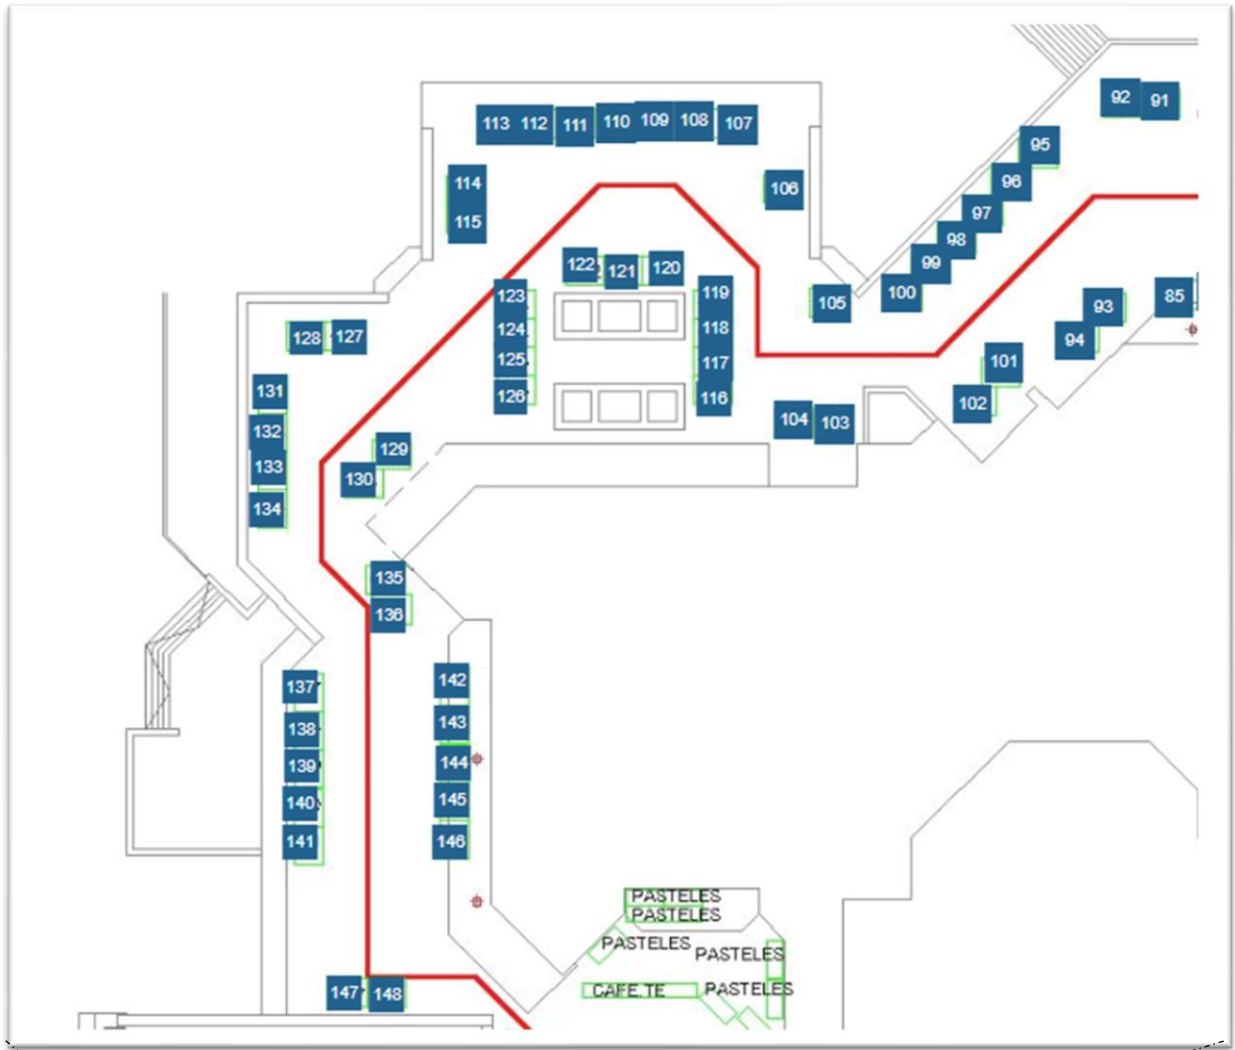

Av. de Jacint Esteva Fontanet, 108-110, 08950 Esplugues de Llobregat, Barcelona

Av. de Jacint Esteva Fontanet, 108-110, 08950 Esplugues de Llobregat, Barcelona

Av. de Jacint Esteva Fontanet, 108-110, 08950 Esplugues de Llobregat, Barcelona