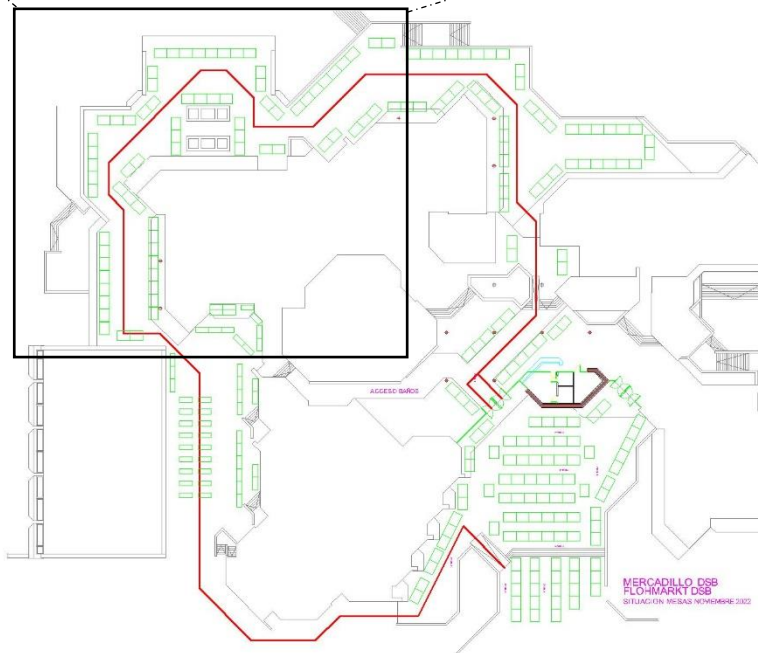

Av. de Jacint Esteva Fontanet, 108-110, 08950 Esplugues de Llobregat, Barcelona

Av. de Jacint Esteva Fontanet, 108-110, 08950 Esplugues de Llobregat, Barcelona

Av. de Jacint Esteva Fontanet, 108-110, 08950 Esplugues de Llobregat, Barcelona