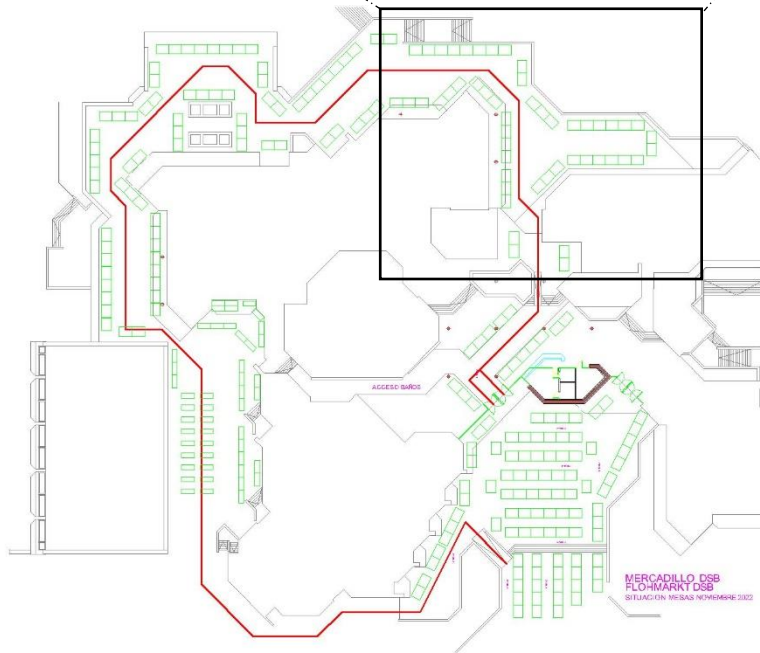

Av. de Jacint Esteva Fontanet, 108-110, 08950 Esplugues de Llobregat, Barcelona

Av. de Jacint Esteva Fontanet, 108-110, 08950 Esplugues de Llobregat, Barcelona

Av. de Jacint Esteva Fontanet, 108-110, 08950 Esplugues de Llobregat, Barcelona